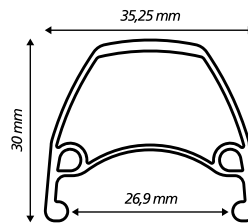

## FREERIDE DISC

PESO: 810 g | LARG. PNEU: 1.75 a 2.4

CÓDIGO	DESCRIÇÃO
84533	ARO 29" FREERIDE V-BRAKE 36F

ALUMÍNIO 6061

EMB. 10 PEÇAS

CORES

PRETO E VERMELHO

CÓDIGO	DESCRIÇÃO
84531	ARO 29" FREERIDE DISC 36F