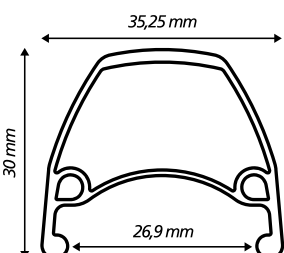

SELECIONE A COR DESEJADA

Aro