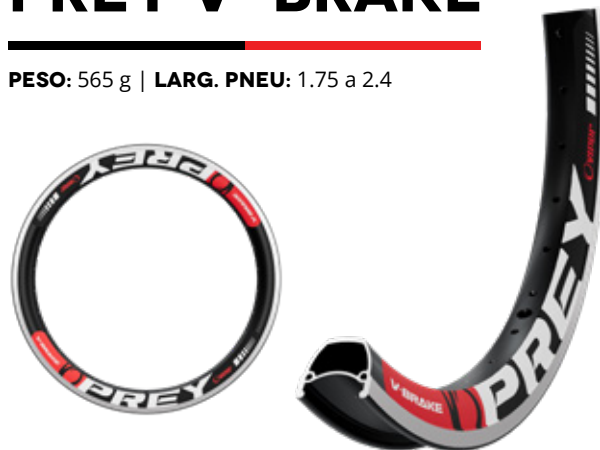

ALUMÍNIO 6063

EMB. 10 PEÇAS

CORES

PRETO E VERMELHO

Aro Aero Alt. 29,5 mm

## PREY V-BRAKE

PESO: 565 g | LARG. PNEU: 1.75 a 2.4

CÓDIGO	DESCRIÇÃO
84600	ARO 20x1.75" PREY V-BRAKE 36F

ALUMÍNIO 6063

EMB. 10 PEÇAS

CORES

PRETO E VERMELHO

PRETO