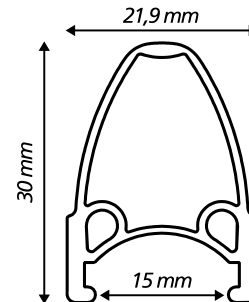

## VISION V-BRAKE

ALUMÍNIO 6063 EMB. 10 PEÇAS

PESO: 345 a 560 g | LARG. PNEU: 1.3 a 2.2

CÓDIGO	DESCRIÇÃO
80619	ARO 20x1.75" AERO VISION V-BRAKE 72F
80719	ARO 24x1.75" AERO VISION V-BRAKE 36F
80732	ARO 24x1.75" AERO VISION V-BRAKE 32F
80772	ARO 24x1.75" AERO VISION V-BRAKE 72F
80519	ARO 26x1.9" AERO VISION V-BRAKE 36F
80532	ARO 26x1.9" AERO VISION V-BRAKE 32F
80819	ARO 26x1.9" AERO VISION V-BRAKE 72F
80919	ARO 26x1.1/2" AERO VISION V-BRAKE 36F
80932	ARO 26x1.1/2" AERO VISION V-BRAKE 32F
80972	ARO 26x1.1/2" AERO VISION V-BRAKE 72F
80927	ARO 27x1.1/4" AERO VISION V-BRAKE 36F
90119	ARO 29x1.95" AERO VISION V-BRAKE 36F
90120	ARO 29x1.95" AERO VISION V-BRAKE 32F

## SNAKE DISK

ALUMÍNIO 6063 EMB. 10 PEÇAS

PESO: 585 a 810 g | LARG. PNEU: 1.75 a 2.2

CÓDIGO	DESCRIÇÃO
90530	ARO 26x1.9" AERO SNAKE DISC 36F
90532	ARO 26x1.9" AERO SNAKE DISC 32F
90930	ARO 27,5" AERO SNAKE DISC 36F
90932	ARO 27,5" AERO SNAKE DISC 32F
90130	ARO 29x1.95" AERO SNAKE DISC 36F
90132	ARO 29x1.95" AERO SNAKE DISC 32F

## VPR900

PESO: 495 - 555 g | LARG. PNEU: 1.75 a 2.4

CÓDIGO	DESCRIÇÃO
93120	ARO 29x VPR900 + DISC 36
93122	ARO 29x VPR900 + DISC 32
93128	ARO 29x VPR900 + DISC 28

Aro Aero Alt. 30mm

## PEDAL ATTACK

PESO: 210 g | LARG. PNEU: 1.3 a 2.0

CÓDIGO	DESCRIÇÃO
92170	ARO 700 PEDAL ATTACK V-BRAKE 36F
92172	ARO 700 PEDAL ATTACK V-BRAKE 32F
92178	ARO 700 PEDAL ATTACK V-BRAKE 28F
92174	ARO 700 PEDAL ATTACK V-BRAKE 24F
92173	ARO 700 PEDAL ATTACK V-BRAKE 20F
92176	ARO 700 PEDAL ATTACK V-BRAKE 16F