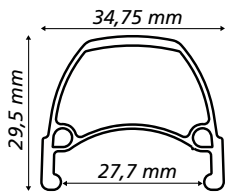

CÓDIGO	DESCRIÇÃO
84533	ARO 29" FREERIDE V-BRAKE 36F