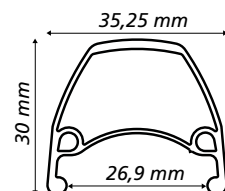

ALUMÍNIO 6063

EMB. 10 PEÇAS

SELECIONE A
COR DESEJADA