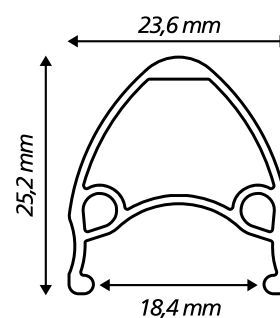

## VISION V-BRAKE

ALUMÍNIO 6063 EMB. 10 PEÇAS

PESO: 345 a 560 g | LARG. PNEU: 1.3 a 2.2

CÓDIGO	DESCRIÇÃO
80619	ARO 20x1.75" AERO VISION V-BRAKE 72F
80719	ARO 24x1.75" AERO VISION V-BRAKE 36F
80732	ARO 24x1.75" AERO VISION V-BRAKE 32F
80772	ARO 24x1.75" AERO VISION V-BRAKE 72F
80519	ARO 26x1.9" AERO VISION V-BRAKE 36F
80532	ARO 26x1.9" AERO VISION V-BRAKE 32F
80819	ARO 26x1.9" AERO VISION V-BRAKE 72F
80919	ARO 26x1.1/2" AERO VISION V-BRAKE 36F
80932	ARO 26x1.1/2" AERO VISION V-BRAKE 32F
80972	ARO 26x1.1/2" AERO VISION V-BRAKE 72F
80927	ARO 27x1.1/4" AERO VISION V-BRAKE 36F
90119	ARO 29x1.95" AERO VISION V-BRAKE 36F
90120	ARO 29x1.95" AERO VISION V-BRAKE 32F

## SNAKE DISK

ALUMÍNIO 6063 EMB. 10 PEÇAS

PESO: 585 a 810 g | LARG. PNEU: 1.75 a 2.2

CÓDIGO	DESCRIÇÃO
90530	ARO 26x1.9" AERO SNAKE DISC 36F
90532	ARO 26x1.9" AERO SNAKE DISC 32F
90930	ARO 27,5" AERO SNAKE DISC 36F
90932	ARO 27,5" AERO SNAKE DISC 32F
90130	ARO 29x1.95" AERO SNAKE DISC 36F
90132	ARO 29x1.95" AERO SNAKE DISC 32F

## VPR900

PESO: 495 - 555 g | LARG. PNEU: 1.75 a 2.4

CÓDIGO	DESCRIÇÃO
93120	ARO 29x VPR900 + DISC 36
93122	ARO 29x VPR900 + DISC 32
93128	ARO 29x VPR900 + DISC 28

Aro Aero Alt. 30mm