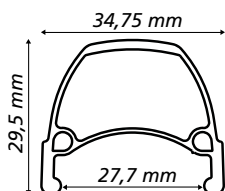

ALUMÍNIO 6063

EMB. 10 PEÇAS

CORES

PRETO E VERMELHO

PRETO

Aro Aero Alt. 30 mm