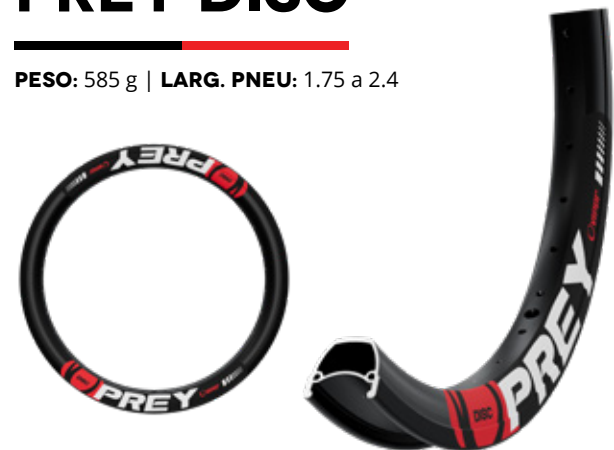

PREY DISC

PESO: 585 g | LARG. PNEU: 1.75 a 2.4

CÓDIGO	DESCRIÇÃO
84620	ARO 20x1.75" PREY DISC 36F

ALUMÍNIO 6063

EMB. 10 PEÇAS

SELECIONE A
COR DESEJADA