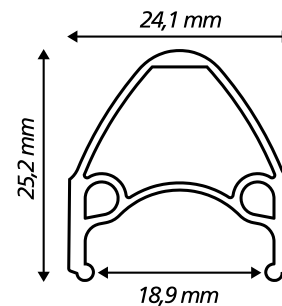

## VISION V-BRAKE

ALUMÍNIO 6063 EMB. 10 PEÇAS

PESO: 345 a 560 g | LARG. PNEU: 1.3 a 2.2

CÓDIGO	DESCRIÇÃO
80619	ARO 20x1.75" AERO VISION V-BRAKE 72F
80719	ARO 24x1.75" AERO VISION V-BRAKE 36F
80732	ARO 24x1.75" AERO VISION V-BRAKE 32F
80772	ARO 24x1.75" AERO VISION V-BRAKE 72F
80519	ARO 26x1.9" AERO VISION V-BRAKE 36F
80532	ARO 26x1.9" AERO VISION V-BRAKE 32F
80819	ARO 26x1.9" AERO VISION V-BRAKE 72F
80919	ARO 26x1.1/2" AERO VISION V-BRAKE 36F
80932	ARO 26x1.1/2" AERO VISION V-BRAKE 32F
80972	ARO 26x1.1/2" AERO VISION V-BRAKE 72F
80927	ARO 27x1.1/4" AERO VISION V-BRAKE 36F
90119	ARO 29x1.95" AERO VISION V-BRAKE 36F
90120	ARO 29x1.95" AERO VISION V-BRAKE 32F

## SNAKE DISK

ALUMÍNIO 6063 EMB. 10 PEÇAS

PESO: 585 a 810 g | LARG. PNEU: 1.75 a 2.2

CÓDIGO	DESCRIÇÃO
90530	ARO 26x1.9" AERO SNAKE DISC 36F
90532	ARO 26x1.9" AERO SNAKE DISC 32F
90930	ARO 27,5" AERO SNAKE DISC 36F
90932	ARO 27,5" AERO SNAKE DISC 32F
90130	ARO 29x1.95" AERO SNAKE DISC 36F
90132	ARO 29x1.95" AERO SNAKE DISC 32F