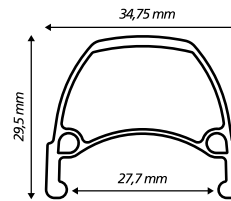

SELECIONE A COR DESEJADA

Aro Aero Alt. 30mm