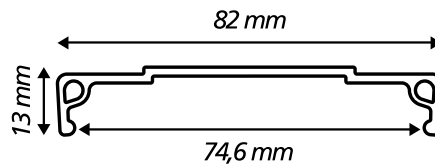

# FAT

LARG. PNEU: 3.0 a 4.0

CÓDIGO	DESCRIÇÃO
90535	ARO FAT 20 36 FUROS
90534	ARO FAT 26 36 FUROS

SELECIONE A COR DESEJADA

Aro Aero Alt. 29,5mm