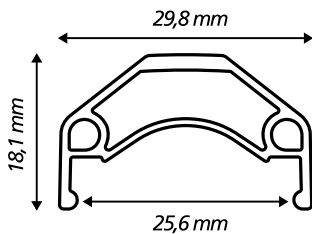

## VISION V-BRAKE

ALUMÍNIO 6063 EMB. 10 PEÇAS

PESO: 345 a 560 g | LARG. PNEU: 1.3 a 2.2

CÓDIGO	DESCRIÇÃO
80619	ARO 20x1.75" AERO VISION V-BRAKE 72F
80719	ARO 24x1.75" AERO VISION V-BRAKE 36F
80732	ARO 24x1.75" AERO VISION V-BRAKE 32F
80772	ARO 24x1.75" AERO VISION V-BRAKE 72F
80519	ARO 26x1.9" AERO VISION V-BRAKE 36F
80532	ARO 26x1.9" AERO VISION V-BRAKE 32F
80819	ARO 26x1.9" AERO VISION V-BRAKE 72F
80919	ARO 26x1.1/2" AERO VISION V-BRAKE 36F
80932	ARO 26x1.1/2" AERO VISION V-BRAKE 32F
80972	ARO 26x1.1/2" AERO VISION V-BRAKE 72F
80927	ARO 27x1.1/4" AERO VISION V-BRAKE 36F
90119	ARO 29x1.95" AERO VISION V-BRAKE 36F
90120	ARO 29x1.95" AERO VISION V-BRAKE 32F

## SNAKE DISK

ALUMÍNIO 6063 EMB. 10 PEÇAS

PESO: 585 a 810 g | LARG. PNEU: 1.75 a 2.2

CÓDIGO	DESCRIÇÃO
90530	ARO 26x1.9" AERO SNAKE DISC 36F
90532	ARO 26x1.9" AERO SNAKE DISC 32F
90930	ARO 27,5" AERO SNAKE DISC 36F
90932	ARO 27,5" AERO SNAKE DISC 32F
90130	ARO 29x1.95" AERO SNAKE DISC 36F
90132	ARO 29x1.95" AERO SNAKE DISC 32F

SELECIONE A COR DESEJADA

Aro Aero Alt. 18mm

## VPR900

PESO: 495 - 555 g | LARG. PNEU: 1.75 a 2.4

CÓDIGO	DESCRIÇÃO
93120	ARO 29x VPR900 + DISC 36
93122	ARO 29x VPR900 + DISC 32
93128	ARO 29x VPR900 + DISC 28

Aro Aero Alt. 30mm