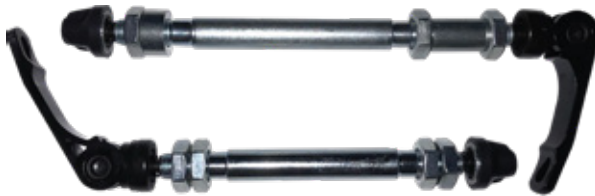

EIXO PARA CUBOS

Furados ou Maciços

EMB. 20 PEÇAS

CORES

PRETO

ZINCADO

CÓDIGO	DESCRIÇÃO
EX741	EIXO TRAS. FURADO P/ CUBO DISCO S/ ROL. S/ BLOC.
EX740	EIXO DIAN. FURADO P/ CUBO DISCO S/ ROL. S/ BLOC.
EX751	EIXO TRAS. FURADO P/ CUBO DISCO C/ ROL. S/ BLOC.
EX750	EIXO DIAN. FURADO P/ CUBO DISCO C/ ROL. S/ BLOC.
EX730	EIXO TRAS. FURADO P/ CUBO DISCO S/ ROL. C/ BLOC.
EX731	EIXO DIAN. FURADO P/ CUBO DISCO S/ ROL. C/ BLOC.
EX713	EIXO TRAS. FURADO P/ CUBO DISCO C/ ROL. C/ BLOC.
EX712	EIXO DIAN. FURADO P/ CUBO DISCO C/ ROL. C/ BLOC.
EX701	EIXO DIAN. MACIÇO C/ ROL. P/ CUBO DISCO
EX702	EIXO TRAS. MACIÇO C/ ROL. P/ CUBO DISCO
EX703	EIXO DIAN. MACIÇO S/ ROL. P/ CUBO DISCO
EX703	EIXO TRAS. MACIÇO S/ ROL. P/ CUBO DISCO