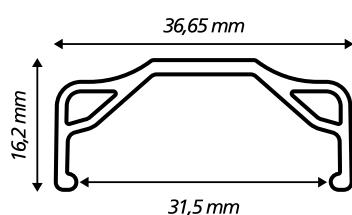

## SNAKE DISK

ALUMÍNIO 6063 EMB. 10 PEÇAS

PESO: 585 a 810 g | LARG. PNEU: 1.75 a 2.2

CÓDIGO	DESCRIÇÃO
90530	ARO 26x1.9" AERO SNAKE DISC 36F
90532	ARO 26x1.9" AERO SNAKE DISC 32F
90930	ARO 27,5" AERO SNAKE DISC 36F
90932	ARO 27,5" AERO SNAKE DISC 32F
90130	ARO 29x1.95" AERO SNAKE DISC 36F
90132	ARO 29x1.95" AERO SNAKE DISC 32F

## VPR900

PESO: 495 - 555 g | LARG. PNEU: 1.75 a 2.4

CÓDIGO	DESCRIÇÃO
93120	ARO 29x VPR900 + DISC 36
93122	ARO 29x VPR900 + DISC 32
93128	ARO 29x VPR900 + DISC 28

Aro Aero Alt. 30mm

## PEDAL ATTACK

PESO: 210 g | LARG. PNEU: 1.3 a 2.0

CÓDIGO	DESCRIÇÃO
92170	ARO 700 PEDAL ATTACK V-BRAKE 36F
92172	ARO 700 PEDAL ATTACK V-BRAKE 32F
92178	ARO 700 PEDAL ATTACK V-BRAKE 28F
92174	ARO 700 PEDAL ATTACK V-BRAKE 24F
92173	ARO 700 PEDAL ATTACK V-BRAKE 20F
92176	ARO 700 PEDAL ATTACK V-BRAKE 16F

## BIVALENTE

CÓDIGO	DESCRIÇÃO
82620	ARO 20 X 2 X 1 3/4 BIVALENTE SF 36F
82720	ARO 24 X 1.75 BIVALENTE SF 36F
82520	ARO 26 X 1.9 BIVALENTE SF 36F
82920	ARO 26 X 1 1/2 X 2 BIVALENTE SF 36F

Aro Infantil